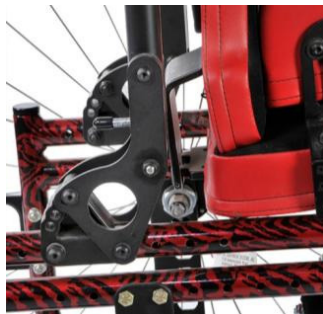

zippie®

ジッピーTS

■基本価格（固定フレーム）340,000 円

■基本価格（折りたたみ式）350,000 円

シートパンおよび角度調整式フットプレートが標準装備されます。

1. ジッピーTSのポイント

ジッピーTSは使われる方の成長に合わせての拡張が可能です。

- 身長伸びに対応する拡張機能は、フレームやフットレストハンガーに組み込まれています。
- 体の幅の成長への対応は、左右のフレームを繋ぐストラットチューブ等の交換で可能になります。

2. トゥルーフィットプログラム

ジッピーTSを購入された方には購入から5年の間に1回の無料拡張が受けられるトゥルーフィット・プログラムが用意されています。

トゥルーフィット・プログラムでは以下の部品が無料で交換されます。

（別途、作業工賃がかかる場合がございます。詳細は販売店までお問い合わせください）

- ストラットチューブ
 - クロスバー
- ※折りたたみ式のみ

ACCESS
international

この資料に記載の会社名、製品名は、その会社の登録商標または商標です。また記載された仕様、デザイン、価格などは予告なく変更になることがあります。写真は印刷のため実際の製品の色、大きさと異なる場合があります。

3. 新型ジッピー TS の新しいオプション

※ 2

※ 1

※ 3

※ 4

※ 5

- フットリリース（足での操作）によるティルト・スイッチ
- 従来と同様にコンパクトに収納するために
フォルディングモデルもご用意しています。
- 改良された角度調整式のストローラーハンドル※5
- 車載用取り付け金具（固定用フック）の位置が
使いやすい位置になりました。
- ティルトのためのレールにライン状の隆起部分が作られ、
受け部分の溝とともに横揺れの防止をします。
- 高さ調整アームレストのデザインが一新されました※6
- クリア・スポークガードのデザインが一新されました※7
- フレームカラーに新色が加わり、いくつかの旧色がなくなりました。
右図※8 は蓄光色「グロウ」。